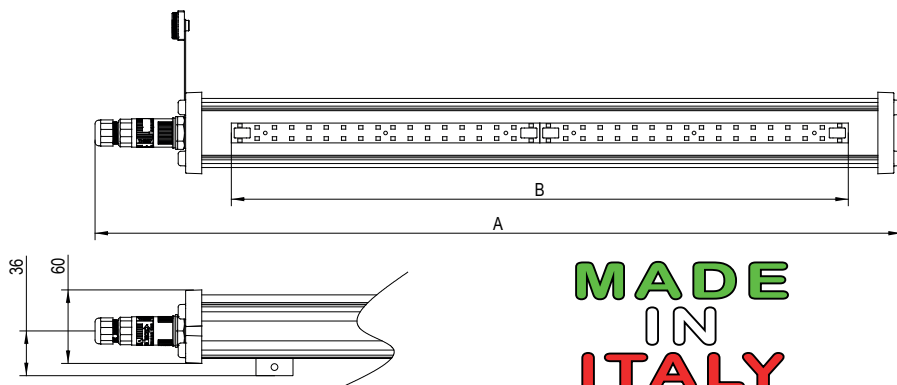

Dimensioni: