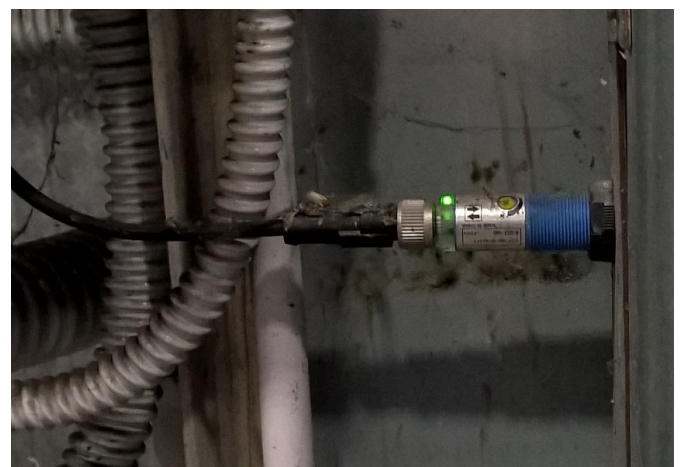

SpotLED - Illuminazione postazione carico/scarico container

Cliente: Graniti Fiandre S.p.A.
 Codice cliente: 101219
 Luogo di installazione: Castellarano (RE)
 Periodo di fornitura: Febbraio 2015

Esposizione del problema:

Necessità di illuminare l'interno dei container nella zona di carico e scarico merci.

Soluzione:

Installazione di n°4 faretti SpotLED GIFAS in bassa tensione con relativo alimentatore per l'alimentazione a 230V

Cavo con connettore