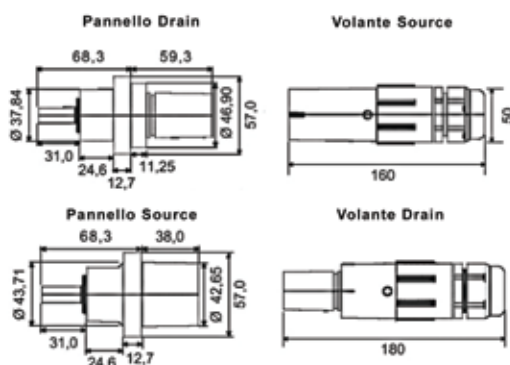

Connettori unipolari

Spina volante
(Line Drain)

Presca da pannello
(Panel Source)

Nota: La presa, mobile o fissa (Source), dispone di un puntale rosso in materiale plastico per garantire il grado di protezione minimo (IP2X) richiesto dalla norma come protezione ai contatti diretti

⇒ Connettori unipolari serie Powergifas

Connettori unipolari IP67 ad alta affidabilità e resistenza

- Chiusura di sicurezza per prevenire sconnessioni accidentali.
- Contatto protetto da isolante frontale in nylon
- Isolante connettore in materiale termoplastico per massimo isolamento e resistenza ad attacchi di agenti esterni
- Lamella multicontatto a 23 elementi (louvers) per una facile inserzione e minima dispersione di corrente.
- Chiave d'inserzione diversa per ogni connettore (nessuna possibilità di errore nell'accoppiamento)
- Codice colori in conformità agli standard di identificazione europeo, inglese e australiano.
- **Versione Standard 400A, versione 679A disponibili su richiesta.**