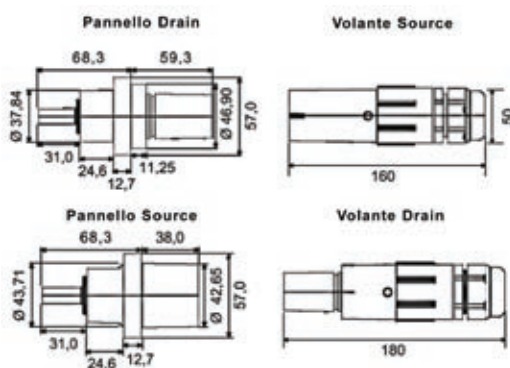

## Connettori unipolari

Spina volante  
(Line Drain)

Presca da pannello  
(Panel Source)

Nota: La presa, mobile o fissa (Source), dispone di un puntale rosso in materiale plastico per garantire il grado di protezione minimo (IP2X) richiesto dalla norma come protezione ai contatti diretti

#### Connettori unipolari IP67 ad alta affidabilità e resistenza

- Chiusura di sicurezza per prevenire sconnessioni accidentali.
- Contatto protetto da isolante frontale in nylon
- Isolante connettore in materiale termoplastico per massimo isolamento e resistenza ad attacchi di agenti esterni
- Lamella multicontatto a 23 elementi (louvers) per una facile inserzione e minima dispersione di corrente.
- Chiave d'inserzione diversa per ogni connettore (nessuna possibilità di errore nell'accoppiamento)
- Codice colori in conformità agli standard di identificazione europeo, inglese e australiano.
- **Versione Standard 400A, versione 679A disponibili su richiesta.**

- Vite di arresto 20 mm<sup>2</sup>
- Grado di protezione IP67
- Corrente di lavoro max. 400-679A
- Temperatura di esercizio -30°C/+125°C
- Tensione di lavoro max. a terra 2Kvac / 3Kvdc
- Protezione da shock elettrico IP2X
- Tensione min. di scarica 9,5 Kvdc/ac
- Resistenza isolamento > 5 M ohms a 500 Vdc
- Cicli operativi 500 minimo