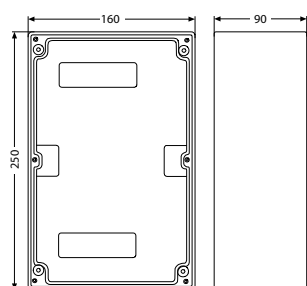

Scatole di derivazione IP65

Dimensioni 120(x) x 180(y) x 90(z) mm

Serie 1812

Articolo Colore nero	Articolo Colore grigio	Ingresso	Uscite
1812	1812G	–	–
1812132132	1812G132132	N° 1 PM32	N° 1 PM32
1812132325	1812G132325	N° 1 PM32	N° 3 PM25
1812220220	1812G220220	N° 2 PM20	N° 2 PM20

Dimensioni 160(x) x 250(y) x 90(z) mm

Serie 2516

Articolo Colore nero	Articolo Colore grigio	Ingresso	Uscite
2516	2516G	–	–
2516140240	2516G140240	N° 1 PM36	N° 2 PM36
2516232232	2516G232232	N° 2 PM32	N° 2 PM32
2516125425	2516G125425	N° 1 PM25	N° 4 PM25

Dimensioni 200(x) x 300(y) x 110(z) mm

Serie 3020

Articolo Colore nero	Articolo Colore grigio	Ingresso	Uscite
3020	3020G	–	–
3020150150	3020G150150	N° 1 PM42	N° 1 PM42
3020132232	3020G132232	N° 1 PM32	N° 2 PM32
3020520520	3020G520520	N° 5 PM20	N° 5 PM20