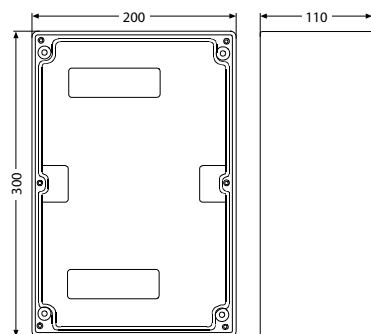

Scatole di derivazione IP65

Dimensioni 120(x) x 180(y) x 90(z) mm

Serie 1812

Articolo Colore nero	Articolo Colore grigio	Ingresso	Uscite
1812	1812G	–	–
1812132132	1812G132132	N° 1 PM32	N° 1 PM32
1812132325	1812G132325	N° 1 PM32	N° 3 PM25
1812220220	1812G220220	N° 2 PM20	N° 2 PM20

Dimensioni 160(x) x 250(y) x 90(z) mm

Serie 2516

Articolo Colore nero	Articolo Colore grigio	Ingresso	Uscite
2516	2516G	–	–
2516140240	2516G140240	N° 1 PM36	N° 2 PM36
2516232232	2516G232232	N° 2 PM32	N° 2 PM32
2516125425	2516G125425	N° 1 PM25	N° 4 PM25

Dimensioni 200(x) x 300(y) x 110(z) mm

Serie 3020

Articolo Colore nero	Articolo Colore grigio	Ingresso	Uscite
3020	3020G	–	–
3020150150	3020G150150	N° 1 PM42	N° 1 PM42
3020132232	3020G132232	N° 1 PM32	N° 2 PM32
3020520520	3020G520520	N° 5 PM20	N° 5 PM20