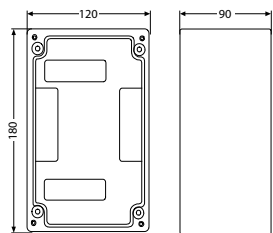

Scatole di derivazione IP65

Dimensioni 120(x) x 180(y) x 90(z) mm

Serie 1812

Articolo Colore nero	Articolo Colore grigio	Ingresso	Uscite
1812	1812G	–	–
1812132132	1812G132132	N° 1 PM32	N° 1 PM32
1812132325	1812G132325	N° 1 PM32	N° 3 PM25
1812220220	1812G220220	N° 2 PM20	N° 2 PM20

Dimensioni 160(x) x 250(y) x 90(z) mm

Serie 2516

Articolo Colore nero	Articolo Colore grigio	Ingresso	Uscite
2516	2516G	–	–
2516140240	2516G140240	N° 1 PM36	N° 2 PM36
2516232232	2516G232232	N° 2 PM32	N° 2 PM32
2516125425	2516G125425	N° 1 PM25	N° 4 PM25

Dimensioni 200(x) x 300(y) x 110(z) mm

Serie 3020

Articolo Colore nero	Articolo Colore grigio	Ingresso	Uscite
3020	3020G	–	–
3020150150	3020G150150	N° 1 PM42	N° 1 PM42
3020132232	3020G132232	N° 1 PM32	N° 2 PM32
3020520520	3020G520520	N° 5 PM20	N° 5 PM20